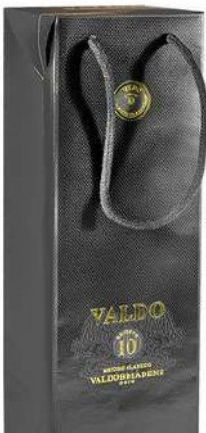

Shopper in carta personalizzata con chiusura superiore, ampia disponibilità di formati.

Personalizzazione a partire da 1000 pezzi.